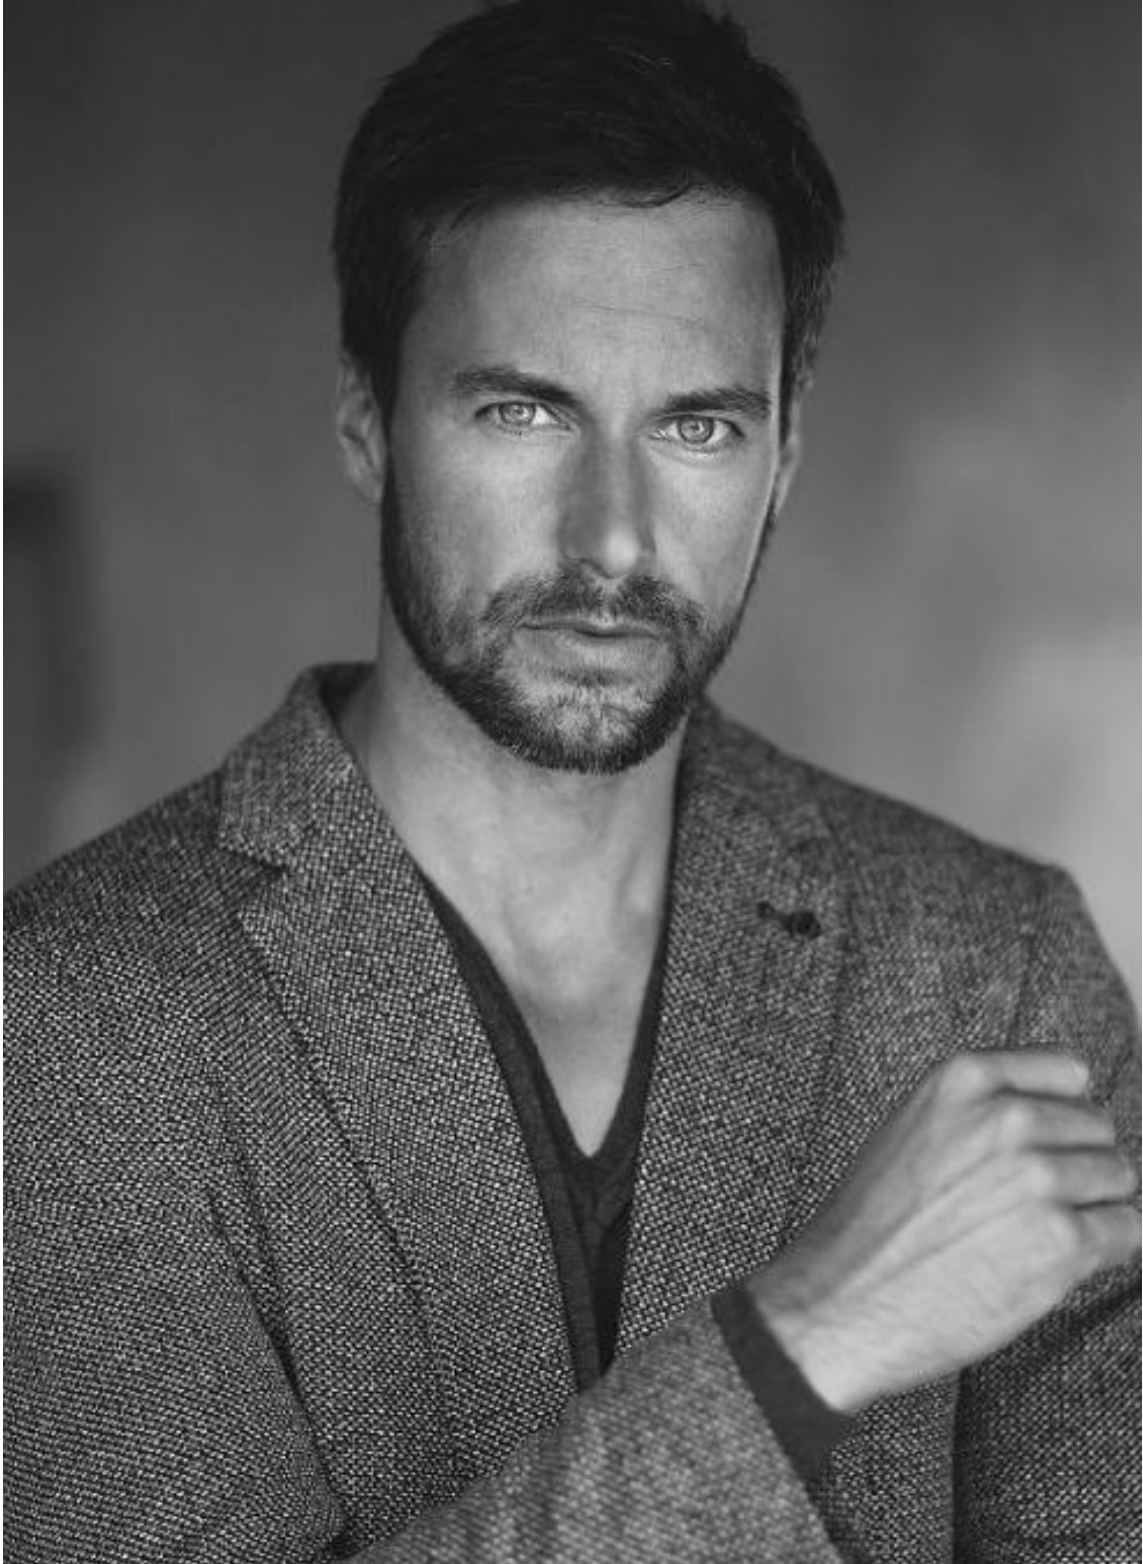

RAYK

height 186 cm · bust 102 cm · waist 92 cm · hips 98 cm · suit 50
shoes size 44 · hair brown · eyes blue