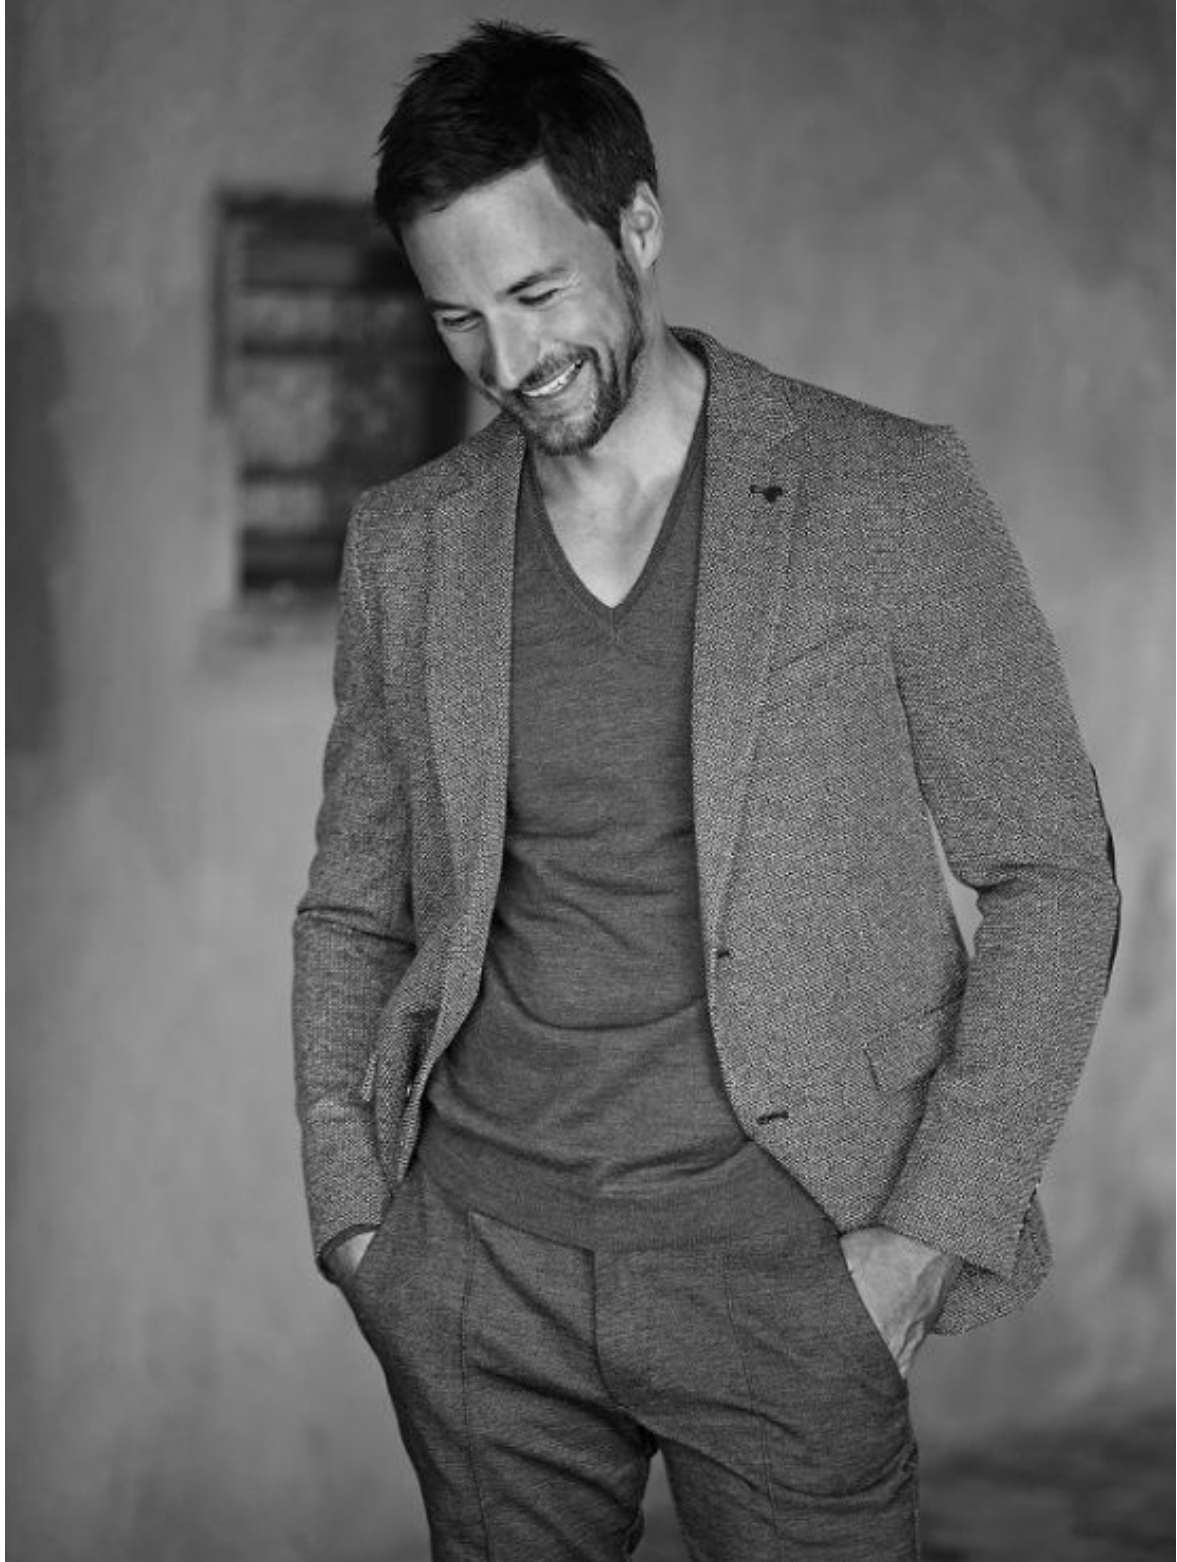

# RAYK

height 186 cm · bust 102 cm · waist 92 cm · hips 98 cm · suit 50  
shoes size 44 · hair brown · eyes blue